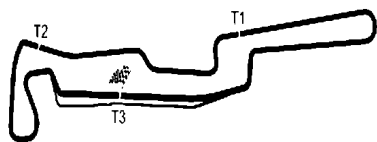

53° TROFEO A.C. PARMA Abarth Classic

TABELLONE GIRI GARA

POS	GRI	1	2	3	4	5	6	7	8	9	10	11	12	13	14
1.	9	9	9	9	9	9	11	11	11	11	11	11	11	11	11
2.	11	11	11	11	11	11	9	9	9	9	9	9	9	9	9
3.	16	15	16	16	16	16	16	16	16	16	16	16	16	16	16
4.	8	16	15	15	15	15	15	15	15	15	15	4	4	4	4
5.	4	6	6	6	4	4	4	4	4	4	4	6	6	6	6
6.	15	4	4	4	6	6	6	6	6	6	6	15	14	14	
7.	6	14	14	14	7	7	7	7	7	14	14	14	7		
8.	14	7	7	7	14	14	14	14	14	7	7	7			
9.	5	5	5												
10.	7														