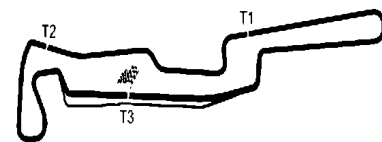

53° TROFEO A.C. PARMA Abarth Classic

TABELLONE GIRI GARA

POS	GRI	1	2	3	4	5	6	7	8	9	10	11	12	13	14
1.	9	9	9	9	9	9	11	11	11	11	11	11	11	11	11
2.	11	11	11	11	11	11	9	9	9	9	9	9	9	9	9
3.	16	15	16	16	16	16	16	16	16	16	16	16	16	16	16
4.	8	16	15	15	15	15	15	15	15	15	15	4	4	4	4
5.	4	6	6	6	4	4	4	4	4	4	4	6	6	6	6
6.	15	4	4	4	6	6	6	6	6	6	6	15	14	14	
7.	6	14	14	14	7	7	7	7	7	14	14	14	7		
8.	14	7	7	7	14	14	14	14	14	7	7	7			
9.	5	5	5												
10.	7														